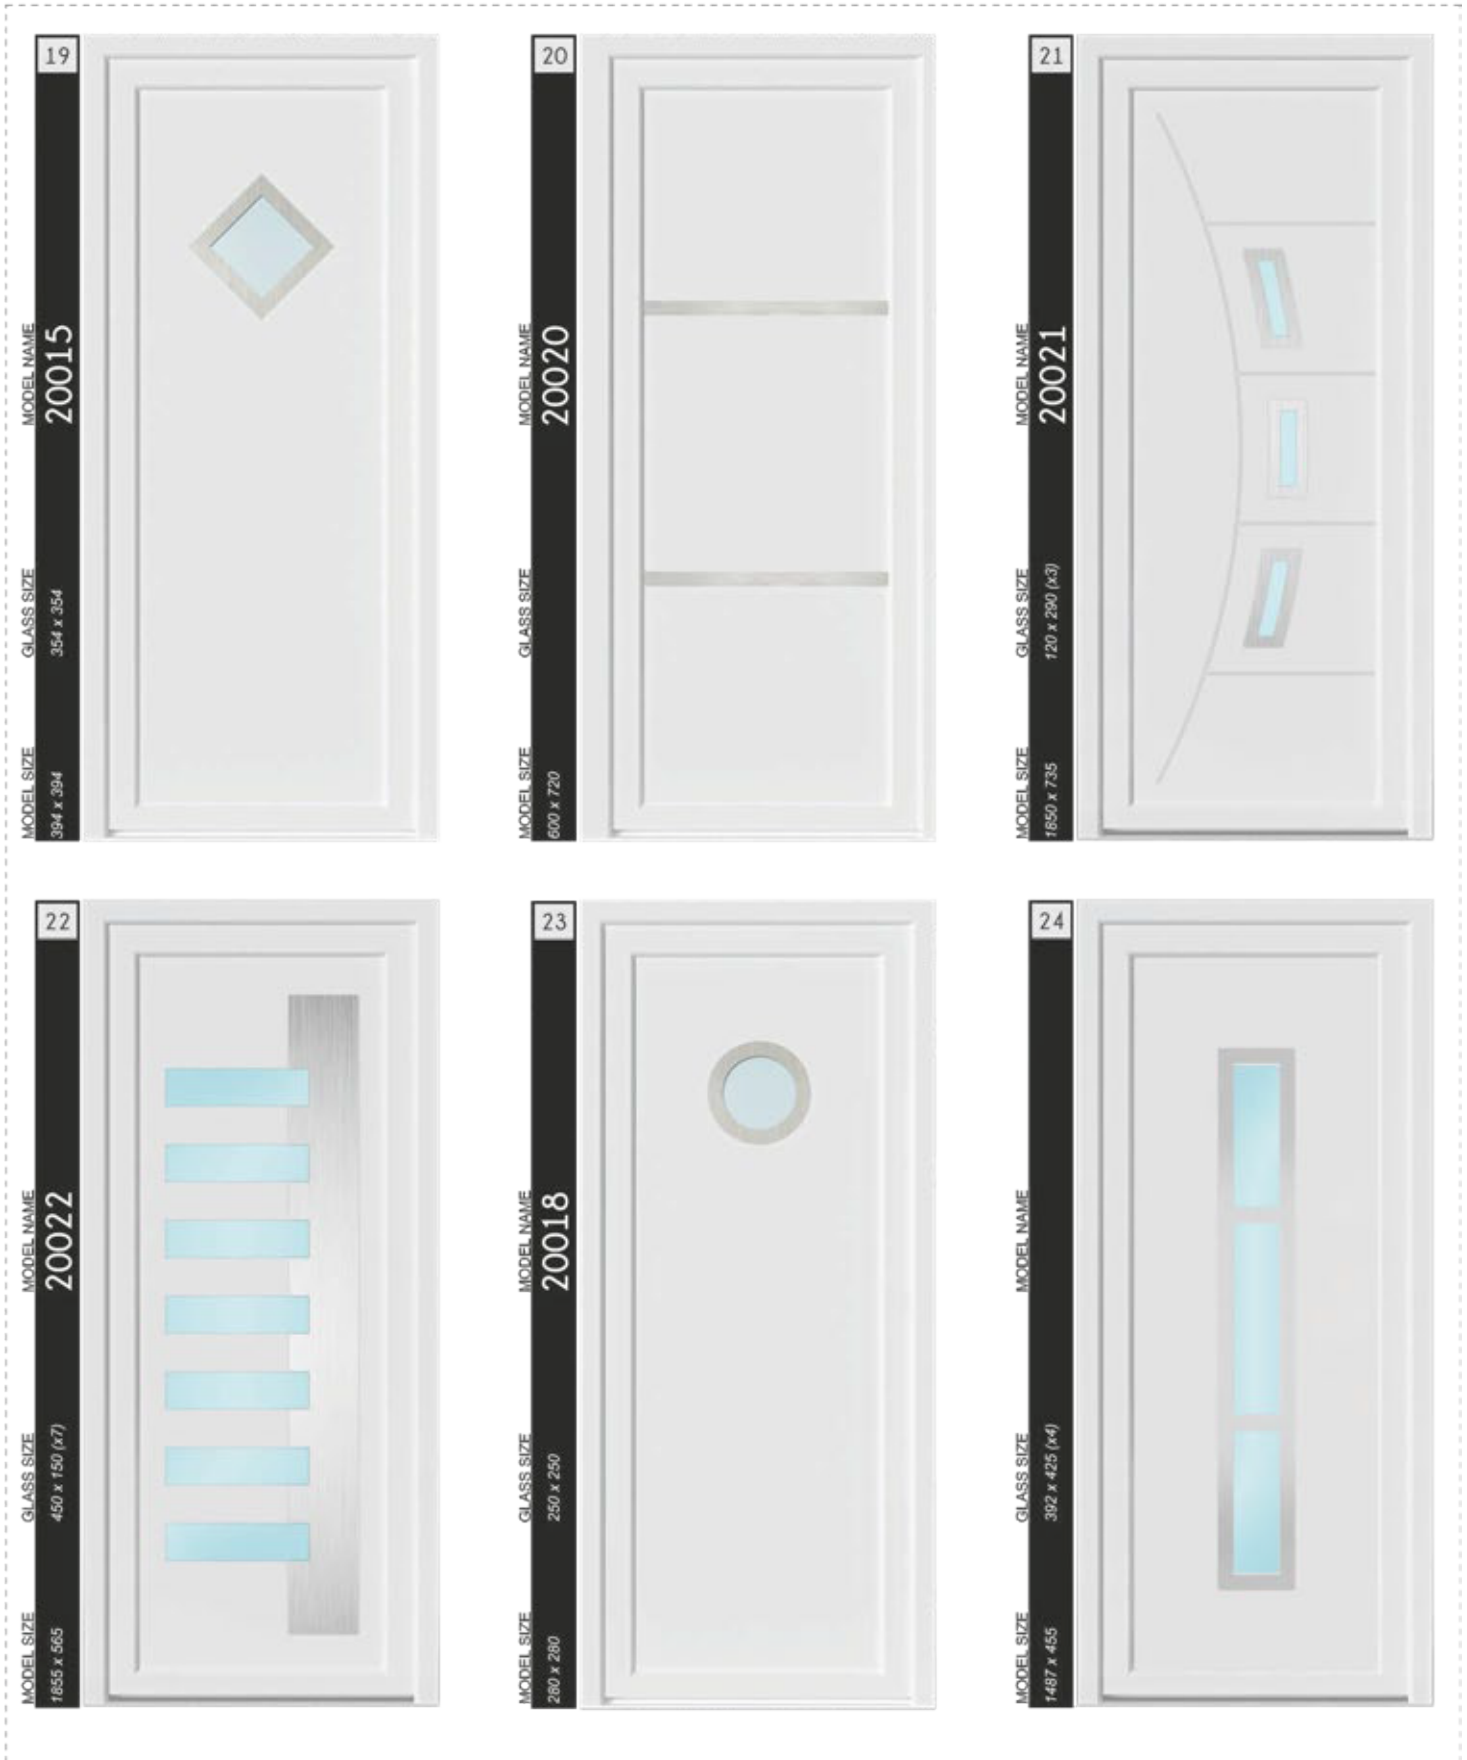

Golden Oak / Altınmeşe

Walnut / Ceviz

Anthracite / Antrasit

DECORATIVE DOOR PANELS

INOX SERIE

COLOUR OPTIONS

Mahogany / Maun

Golden Oak / Altrneje